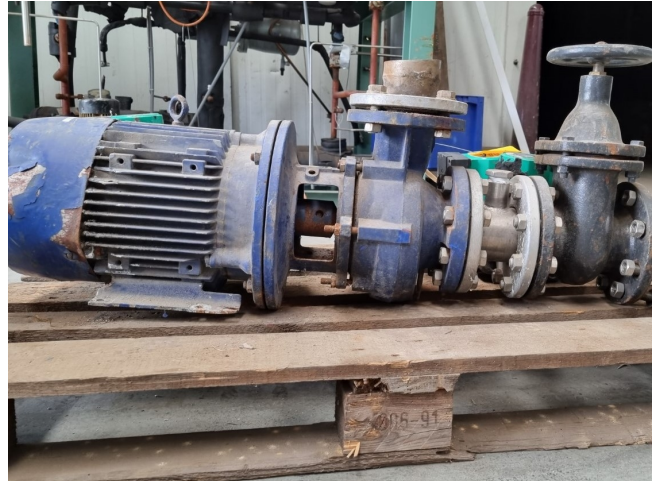

KSB ETABLOC-GN 65-125/552 GN4

Specifications

Merk	KSB
Type	ETABLOC-GN 65-125/552 GN4
Volumestroom Q max. (m ³ /u)	137,0
Leveringshoogte H max. (M)	18,8
Vermogen max. (kW)	6,3
Stock	1

Description

Used KSB ETABLOC-GN 65-125/552 GN4

Gebruikte KSB ETABLOCK-GN 65-125/552 GN4 50/60 hz 3fase waterpomp met de volgende specificaties: 040-137 m³/h - 8,8 mtr hoogte - 2900 tpm - 5,5-6,3 kw - totale afmetingen (pomp & motor): 1050x340x420 mm (LxBxH).